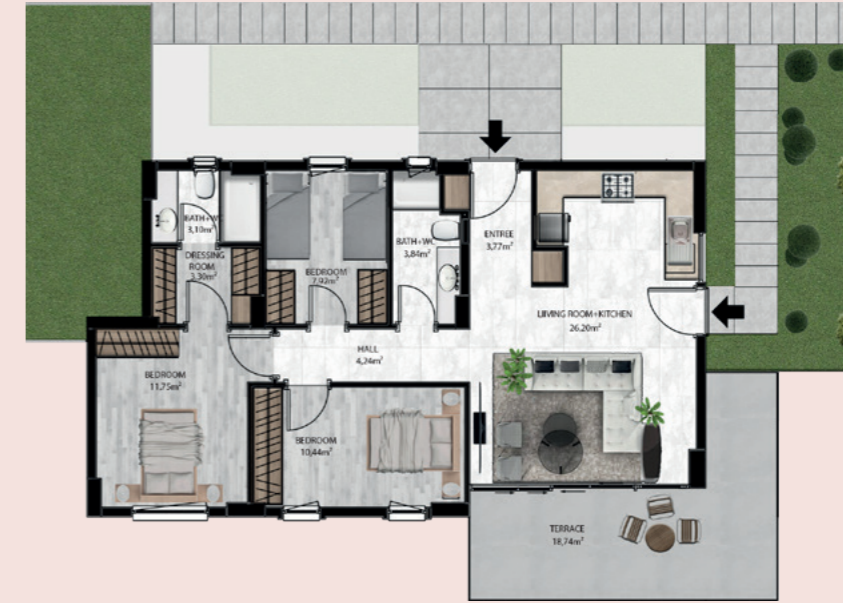

ACROPOL CITY

Huzurlu bir hayatın kapılarını aralayın.

Proje Detayları

Lokasyon: Bodrum – Yeniköy
Proje Alanı: 23.630 m²
Konut Tipi: 4+1, 3+1, 2+1 Daire
Net Alan: 67 m²- 120 m²
Bahçe Alanı: 50 m²- 220 m²
Ortak Yüzme Havuzu 60 m²
Tamamlanma Tarihi: Haziran 2023
Vade farksız ödeme seçenekleri ile satışlarımız devam ediyor.

A BLOK
GİRİŞ KAT

A BLOK
1. KAT

A Blok

Bodrum'un merkezinde, 23.630 m² alan içerisinde, doğa ve deniz manzaralı birinci etabı 26 blok 94 daireden oluşan Acropol City'de ve 5 farklı tipte tasarlandı.

Deniz manzaralı konuma sahip, iki katlı inşa edilen konutlarda alt katlar net 120 m², 4+1 planlı, 3 banyolu, ön ve arka (botanik) müstakil bahçelidir. Üst katlar net 93,30 m², 3+1 planlı 2 banyolu ve müstakil bahçelidir. Alt ve üst katların birbirinden bağımsız müstakil girişleri bulunur.

Huzurlu bir hayatın kapılarını aralayın.

Proje Detayları

Lokasyon: Bodrum – Yeniköy
Proje Alanı: 23.630 m²
Konut Tipi: 4+1, 3+1, 2+1 Daire
Net Alan: 67 m²- 120 m²
Bahçe Alanı: 50 m²- 220 m²
Ortak Yüzme Havuzu 60 m²
Tamamlanma Tarihi: Haziran 2023
Vade farksız ödeme seçenekleri ile satışlarımız devam ediyor.

B Blok

B BLOK
GİRİŞ KAT

B BLOK
1. KAT

Bodrum'un merkezinde, 23.630 m² alan içerisinde, doğa ve deniz manzaralı birinci etabı 26 blok 94 daireden oluşan Acropol City'de ve 5 farklı tipte tasarlandı.

Ortak havuz etrafında sıralanan iki katlı konutlarda alt katlar net 87 m², 3+1 planlı, 2 banyolu ve müstakil bahçelidir. Üst katlar net 72,20 m², 2+1 planlı, 2 banyolu ve teras alanına sahiptir. Alt ve üst katların birbirinden bağımsız müstakil girişleri bulunur.