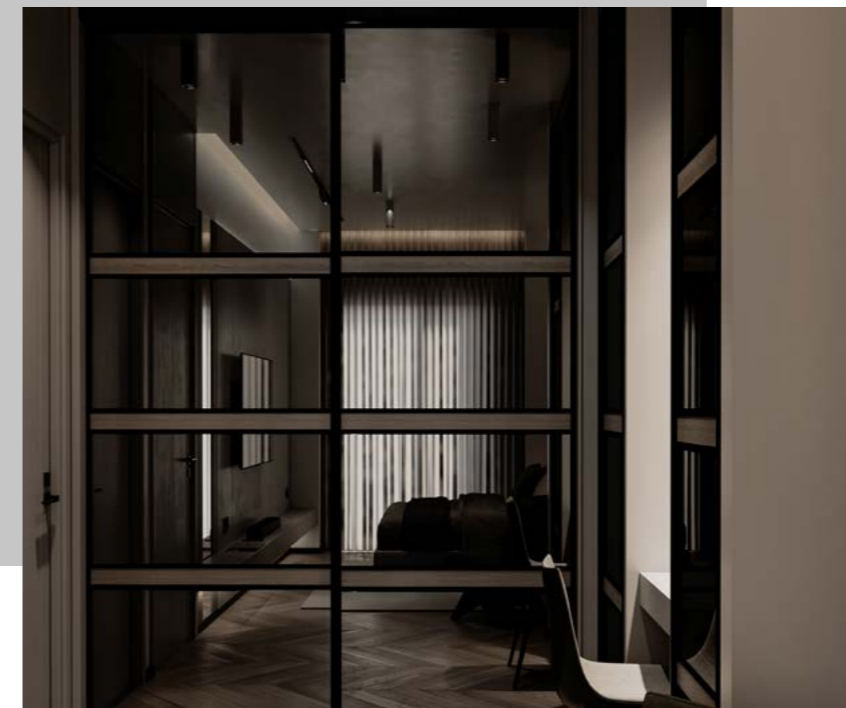

Kaliteyi tamamlayan mimari ve teknik detaylar